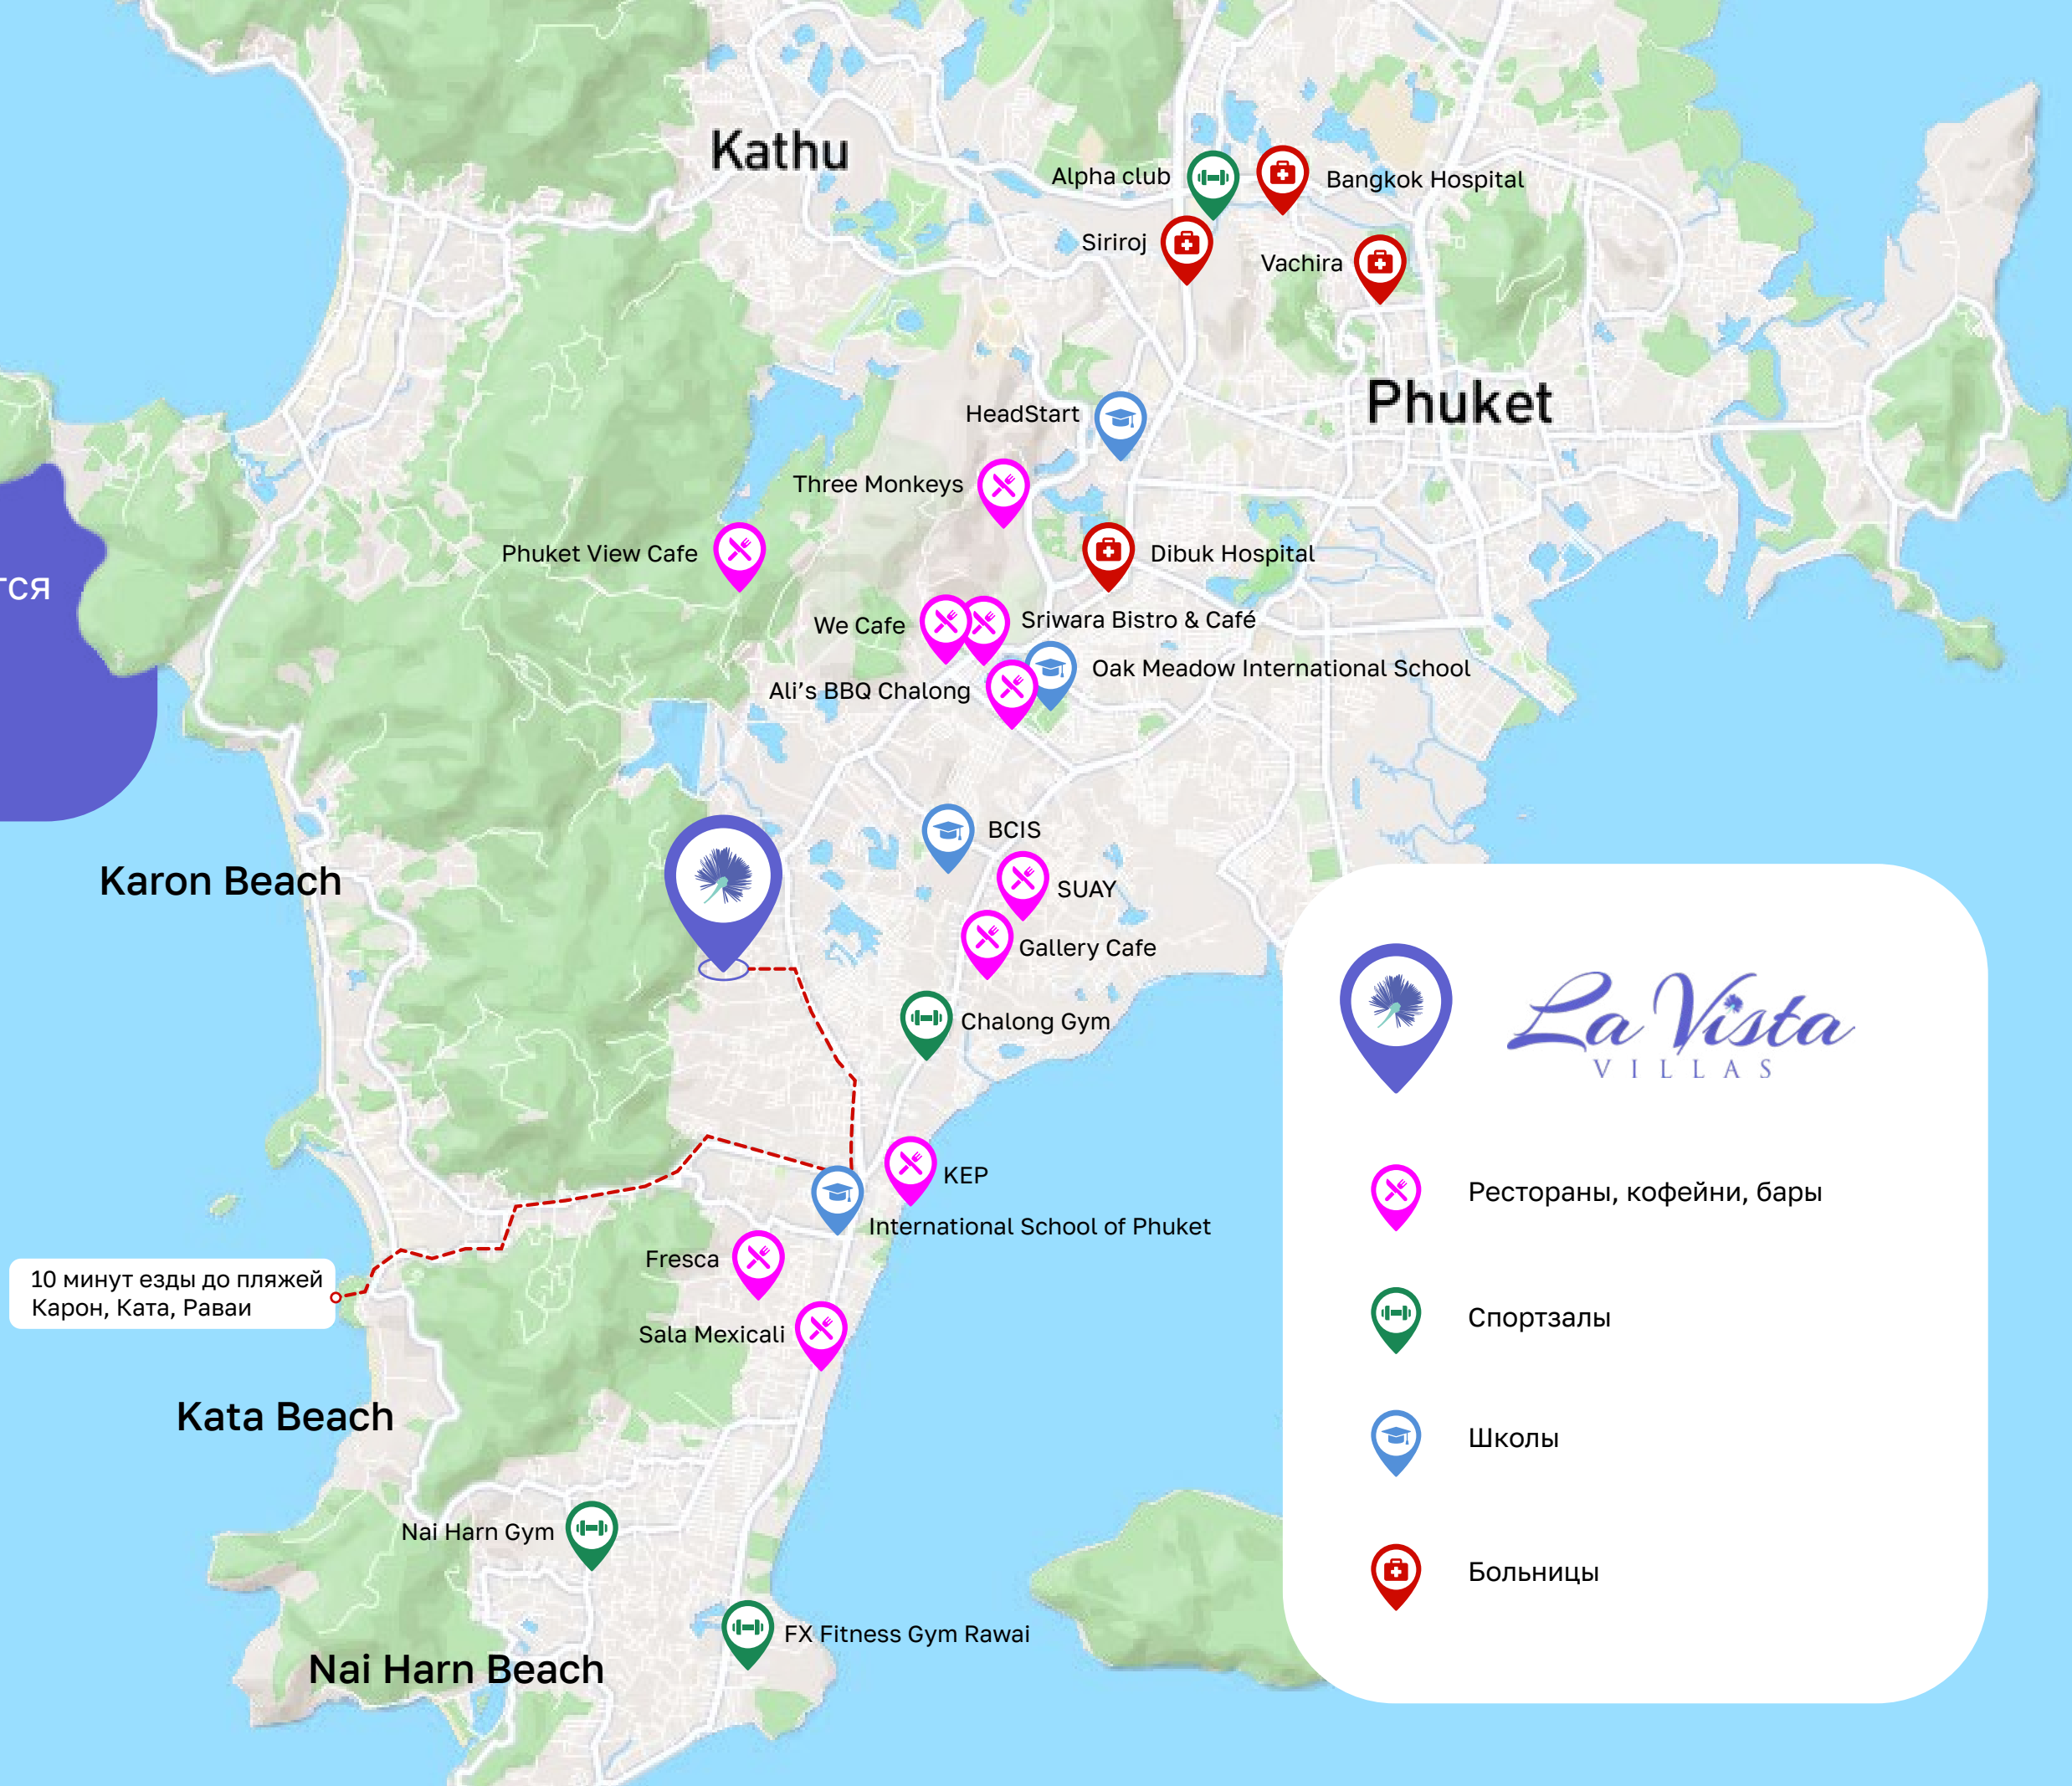

La Vista
VILLAS

Лучшее место
для жизни
на Пхукете

Вся необходимая инфраструктура находится всего в **10 минутах езды** от вашей новой виллы

10 минут езды до пляжей Карон, Ката, Равай

 *La Vista*
VILLAS

-  Рестораны, кофейни, бары
-  Спортзалы
-  Школы
-  Больницы

La Vista
VILLAS

**Рестораны,
кофейни, бары**

Название	Кухня	Средний чек, ВНТ	Удаленность от виллы, км	Рейтинг Google
Gallery Cafe Chalong	Тайская, Британская, Международная, Европейская	400	3,5	4,5
Sala Mexicali	Мексиканская	400	3,7	4,6
KEP	Тайская, Японская, Итальянская, Международная	700	3,8	4,4
Suay	Европейская, Тайская	800	4,2	4,5
Sriwara Bistro & Café	Азиатская, Тайская	500	4,2	4,9
We cafe	Европейская, Тайская	400	4,2	4,5
Ali's BBQ Chalong	Барбекю, Вегетарианская, Тайская	400	4,5	4,6
Phuket View Cafe	Тайская	700	5,4	4,4
Fresca	Итальянская, Азиатская, Европейская	400	5,7	4,4
Three monkeys	Американская, Тайская, Азиатская, Здоровое питание	400	7,2	4,3

Прием врача, ВНТ
2 500 - 3 000

Удаленность от виллы, км:
9,2

Vachira

Государственная/частная
государственная

Прием врача, ВНТ
от 500

Удаленность от виллы, км:
10,7

Bangkok Hospital

Государственная/частная
частная

Прием врача, ВНТ
от 2 500

Удаленность от виллы, км:
10,8

La Vista

VILLAS